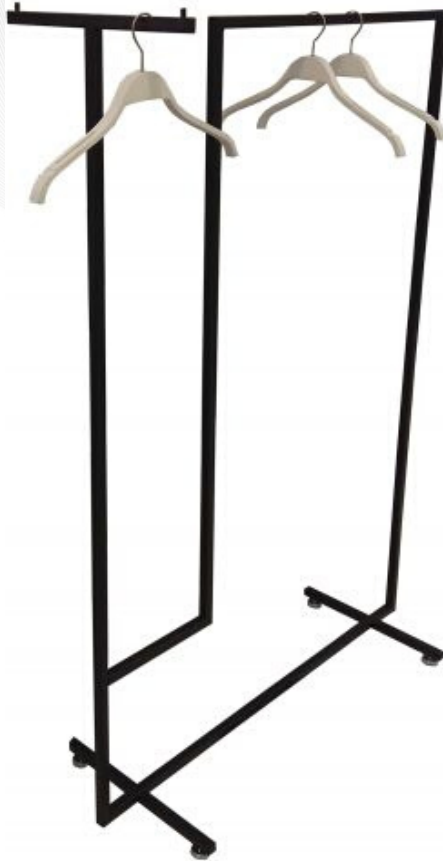

Black Series