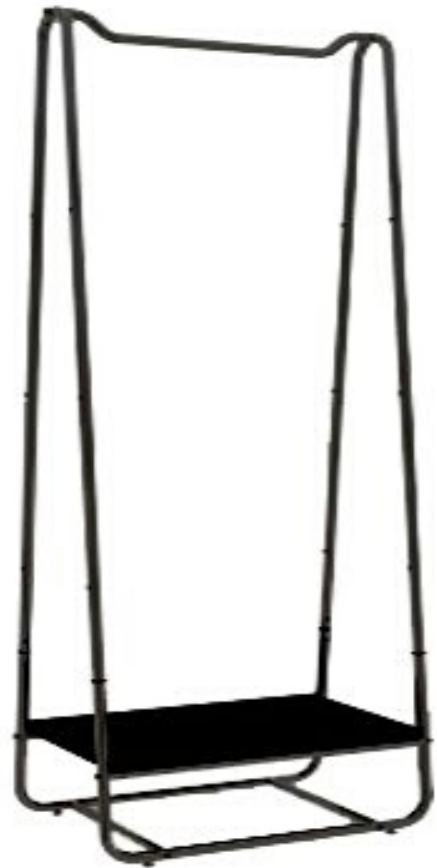

Satin Dust

White Shiny

PVC

ΟΙΚΟΝΟΜΙΚΗ ΣΕΙΡΑ

Παιδικές κούκλες βιτρίνας κατασκευασμένες από ακρυλικό υλικό, σε λευκό ματ χρώμα, με απλή ανατομία σώματος.

Με μεταλλική βάση, με πίσω γάμπας, μπορούν να φορέσουν και παπούτσια!

129€

99€

ΟΙΚΟΝΟΜΙΚΗ
ΣΕΙΡΑ

Ακρυλική
Κούκλα

139€

Minimal Stands

για τους λάτρεις του *minimal*

Black Series