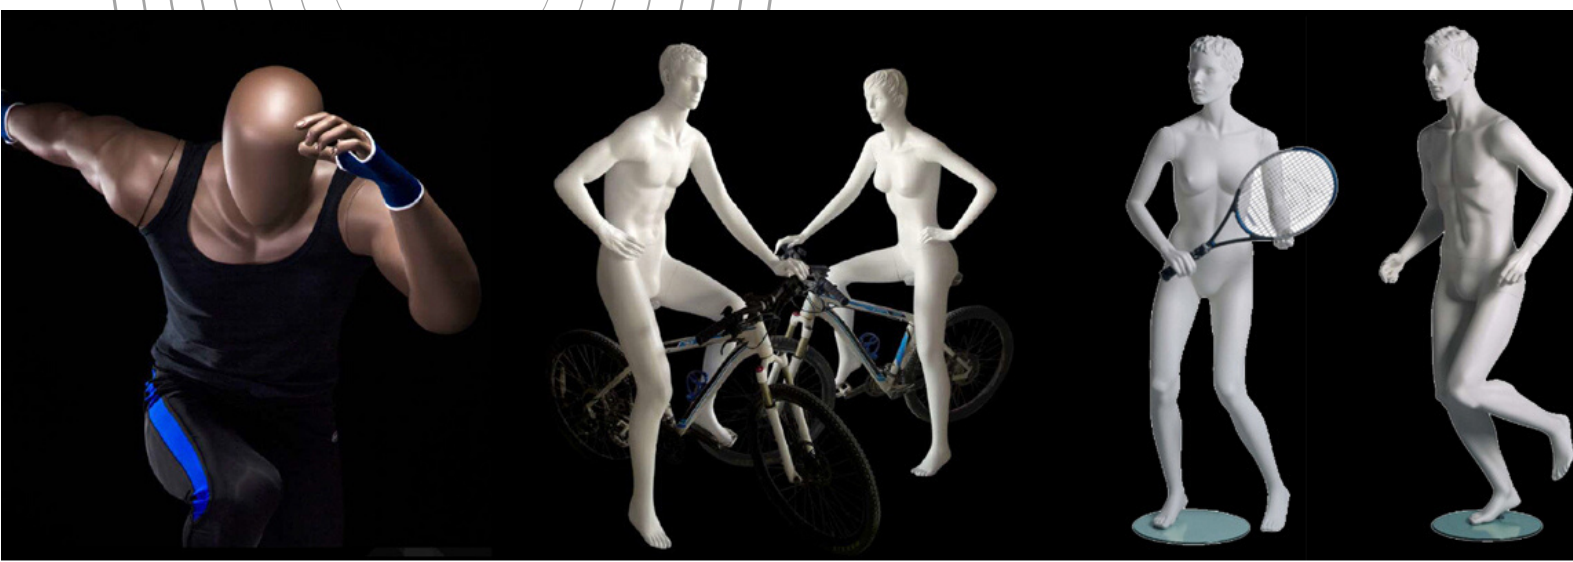

mannequins
VOGUE®
one step ahead

◆ Lingerie Mannequins ◆

Κούκλες βιτρίνας με μεγάλο στήθος,
ιδανικές για καταστήματα εσωρούχων
και sex shops!

◆ Hindsgaul ◆

Museum Series

XXL Series

Sport Series

Minimal KIDS

Satin Dust

White Shiny

PVC

ΟΙΚΟΝΟΜΙΚΗ ΣΕΙΡΑ

Παιδικές κούκλες βιτρίνας κατασκευασμένες από ακρυλικό υλικό, σε λευκό ματ χρώμα, με απλή ανατομία σώματος.

Με μεταλλική βάση, με πίσω γάμπας, μπορούν να φορέσουν και παπούτσια!