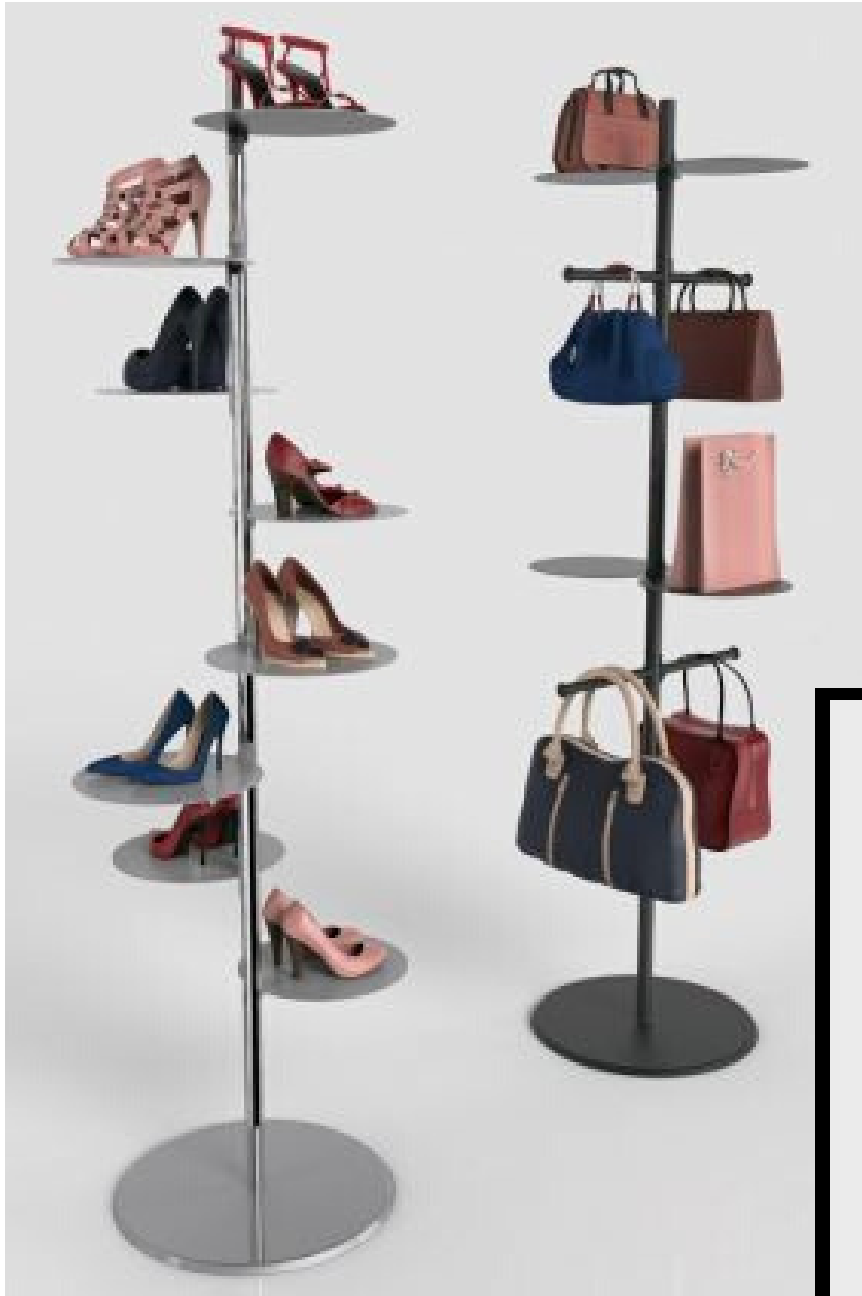

◆ Διαφημιστικά Stands ◆

εσωτερικών & εξωτερικών χώρων!