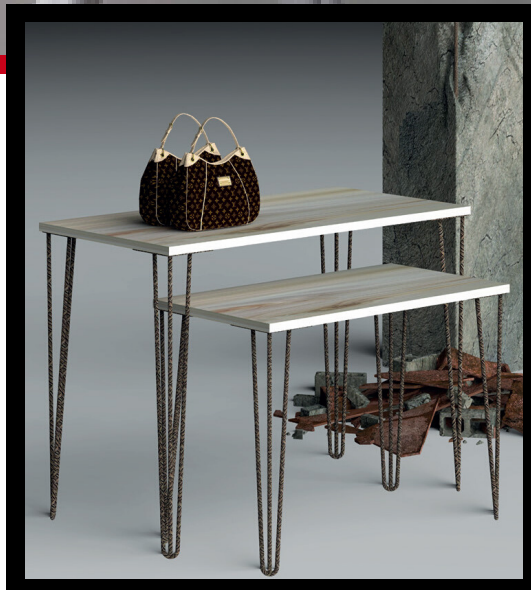

New Trends 2020

**Σας παρουσιάζουμε όλα τα νέα σχέδια σε
πολυεστερικές κούκλες βιτρίνας**

-
-
-
-

**με μοντέρνο σχεδιασμό
ανατομικά σώματα
εντυπωσιακές και βοηθικές κινήσεις
μεταλλικούς μηχανισμούς
βάση με πίσω γάμπας και πατούσας**

Πάντα στις καλύτερες τιμές και...ετοιμοπαράδοτες!

**NEW
ARRIVAL**

Ivory Mannequins

◀ Grey Pearl ▶

Mask Mannequins

Με αποσπώμενο πρόσωπο
σε σχέδιο "εφημερίδας-newspaper"
το οποίο μπορείτε κατά καιρούς
να αλλάζετε με άλλα πρόσωπα
λασμί γυαλιστερό ή ξύλινο)
και να δίνετε μια άλλη όψη στη βιτρίνα

Satin Dust

White Shiny

PVC

ΟΙΚΟΝΟΜΙΚΗ ΣΕΙΡΑ

Παιδικές κούκλες βιτρίνας κατασκευασμένες από ακρυλικό υλικό, σε λευκό ματ χρώμα, με απλή ανατομία σώματος.

Με μεταλλική βάση, με πίσω γάμπας, μπορούν να φορέσουν και παπούτσια!

Σύστημα αλουμινίου με δεκάδες εξαρτήματα. Μοντέρνο, εντυπωσιακό και λειτουργικό

...και σε μαύρο

Ring

Ένα από τα πιο μινιμαλιστικά και λειτουργικά συστήματα. Πιάνει πάτωμα-ταβάνι και είναι ιδανικό όχι μόνο για τους εσωτερικούς χώρους του καταστήματος, αλλά κυρίως για πίσω βιτρίνας.