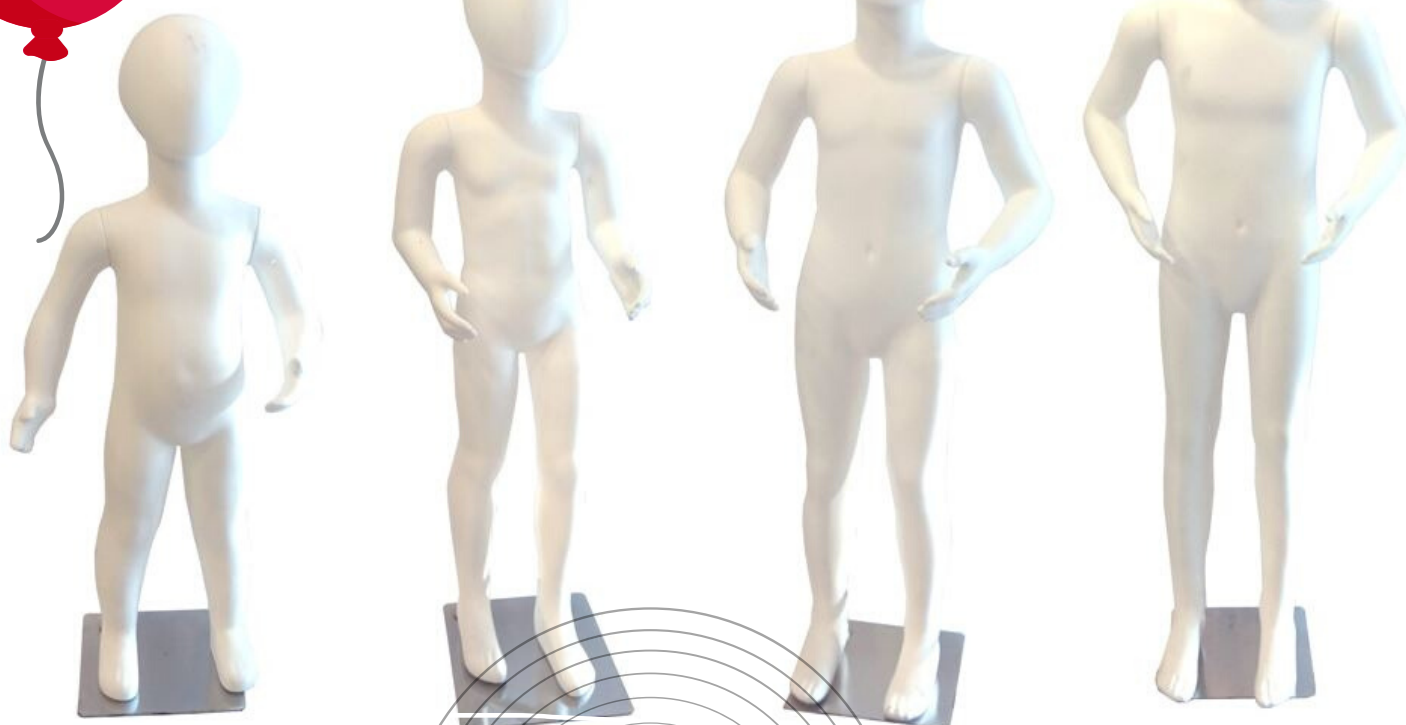

Satin Dust

White Shiny

PVC

ΟΙΚΟΝΟΜΙΚΗ ΣΕΙΡΑ

Παιδικές κούκλες βιτρίνας κατασκευασμένες από ακρυλικό υλικό, σε λευκό ματ χρώμα, με απλή ανατομία σώματος.

Με μεταλλική βάση, με πίσω γάμπας, μπορούν να φορέσουν και παπούτσια!